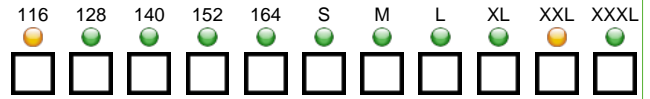

Material: 84% Polyester, 16% Elasthan **Innenfutter:** 92% Polyester, 8% Elasthan

8291801 Sprinteranzug schwarz/weiß

erima 
LIVE-CHECK

Grösse
UVP
Ihr Preis

S-XXXL
59.99 EUR
36.00 EUR

Beschreibung
Produktdetails

Material: 92% Polyester, 8% Elasthan

829301 Basic Laufhose lang schwarz

erima
LIVE-CHECK

Grösse
UVP
Ihr Preis

116-164
39.99 EUR
24.00 EUR

S-XXXL
44.99 EUR
27.00 EUR

Beschreibung
Produktdetails

Perfekt für Deine Trainingseinheiten an kühleren Tagen.