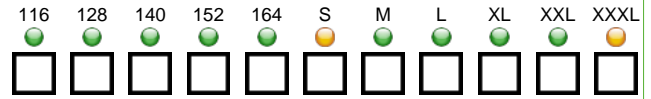

Grösse
UVP
Ihr Preis

116-164
49.99 EUR
30.00 EUR

S-XXXL
54.99 EUR
33.00 EUR

Beschreibung
Produktdetails

Hochfunktionelles Running Longsleeve mit hervorragendem Feuchtigkeitsmanagement.

- reflektierende Designelemente am Kragen und Rückenteil
- überragende Belüftung und bestmögliche Kühlung durch Mesheinsätze
- MP3 Tasche am Oberarm mit Reißverschluss und Kopfhörerschlaufe am Kragen
- reflektierender Reißverschluss mit Kinnschutz für angenehmes Tragegefühl
- Daumenschlaufen

Material: 100% Polyester