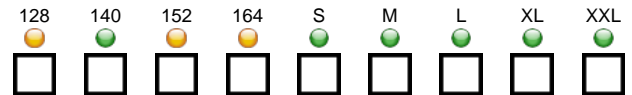

Grösse
UVP
Ihr Preis

128-164
29.99 EUR
18.00 EUR

S-XXL
34.99 EUR
21.00 EUR

Beschreibung
Produktdetails

Leichte Shorts aus schnelltrocknendem Funktionsmaterial.

- elastische und schnelltrocknende Microfaserware für optimale Bewegungsfreiheit
- Innenslip
- kleine seitliche Taschen mit Reißverschluss
- Gummibund mit Kordelzug
- Seitenlänge bei Gr. M: 44 cm

Material: 100% Polyester **Innenfutter:** 100% Polyester

• • • •