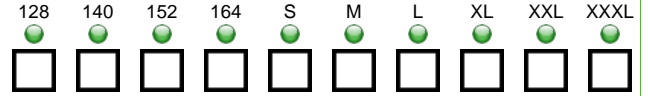

Grösse
UVP
Ihr Preis

128-164
69.99 EUR
42.00 EUR

S-XXXL
79.99 EUR
48.00 EUR

Beschreibung
Produktdetails

1. **Gemütlicher Kapuzenpulli mit innovativen Details**
2. Raglanärmel mit elastischem 3D-Strick-Material
   - Hoher Kragen mit doppellagig verarbeiteter Kapuze
   - Bequeme Rippbündchen am Ärmel
   - Asymmetrischer Reißverschluss hinten
   - Integrierte Kängurutasche
3. **Material:** 60% Baumwolle, 40% Polyester **Einsätze:** 100% Polyester