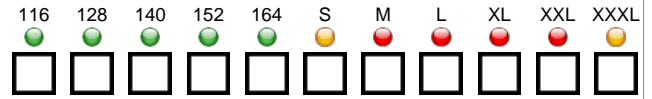

Grösse
UVP
Ihr Preis

116-164
27.99 EUR
16.50 EUR

S-XXXL
32.99 EUR
20.00 EUR

Beschreibung
Produktdetails

Schnelltrocknendes T-Shirt mit dynamischem Print

- Leichtes, feuchtigkeitsregulierendes Material
- Vorverlegte Schulternähte für mehr Bewegungsfreiheit
- Flache Nähte minimieren Reibung
- Bequemer Rundhalsausschnitt
- Dynamischer Wellenprint

Material: 100% Polyester