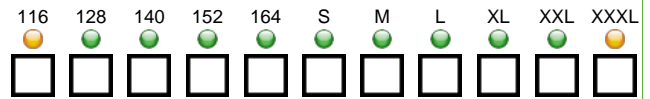

Material: 92% Polyester, 8% Elasthan

829301 Basic Laufhose lang schwarz

erima
LIVE-CHECK

Grösse
UVP
Ihr Preis

116-164
39.99 EUR
24.00 EUR

S-XXXL
44.99 EUR
27.00 EUR

Beschreibung
Produktdetails

Perfekt für Deine Trainingseinheiten an kühleren Tagen.

829400 Tight kurz schwarz/weiß

erima
LIVE-CHECK

Grösse
UVP
Ihr Preis

116-164
32.99 EUR
20.00 EUR

S-XXXL
37.99 EUR
23.00 EUR

Beschreibung
Produktdetails

Feuchtigkeitsableitende, kurze Tight für alle Disziplinen