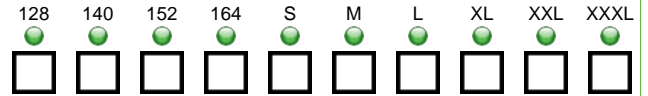

SPORTSWEAR SINCE 1900

www.leichtathletik-ausruester.de

LG Filder Teambekleidung

2018

WWW.ERIMA-ONLINE.COM

1011803 Premium One 2.0 Präsentationsjacke weiß/schwarz/weiß

erima
LIVE-CHECK

Grösse
UVP
Ihr Preis

128-164
64.99 EUR
39.00 EUR

S-XXXL
69.99 EUR
42.00 EUR

Beschreibung
Produktdetails

Schluss mit klassischen Präsentationsjacken

- Elastisches, feuchtigkeitsregulierendes Material
- Stretch-Einsätze am Ärmel für mehr Bewegungsfreiheit
- Breite Rippbündchen an Ärmeln und Saum
- Seitliche Reißverschlussaschen
- Kleiner Stehkragen
- Ohne Innenfutter