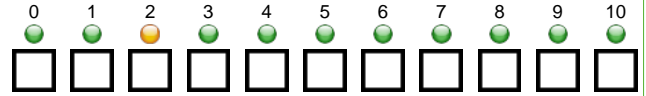

Grösse	0-3	4-10
UVP	29.99 EUR	34.99 EUR
Ihr Preis	18.00 EUR	21.00 EUR

Beschreibung
Produktdetails

Die superleichten Shorts für lange Strecken!

- feuchtigkeitsregulierendes Funktionsmaterial
- Innentasche
- mit Innenslip

Material: 91% Polyester, 9% Elasthan